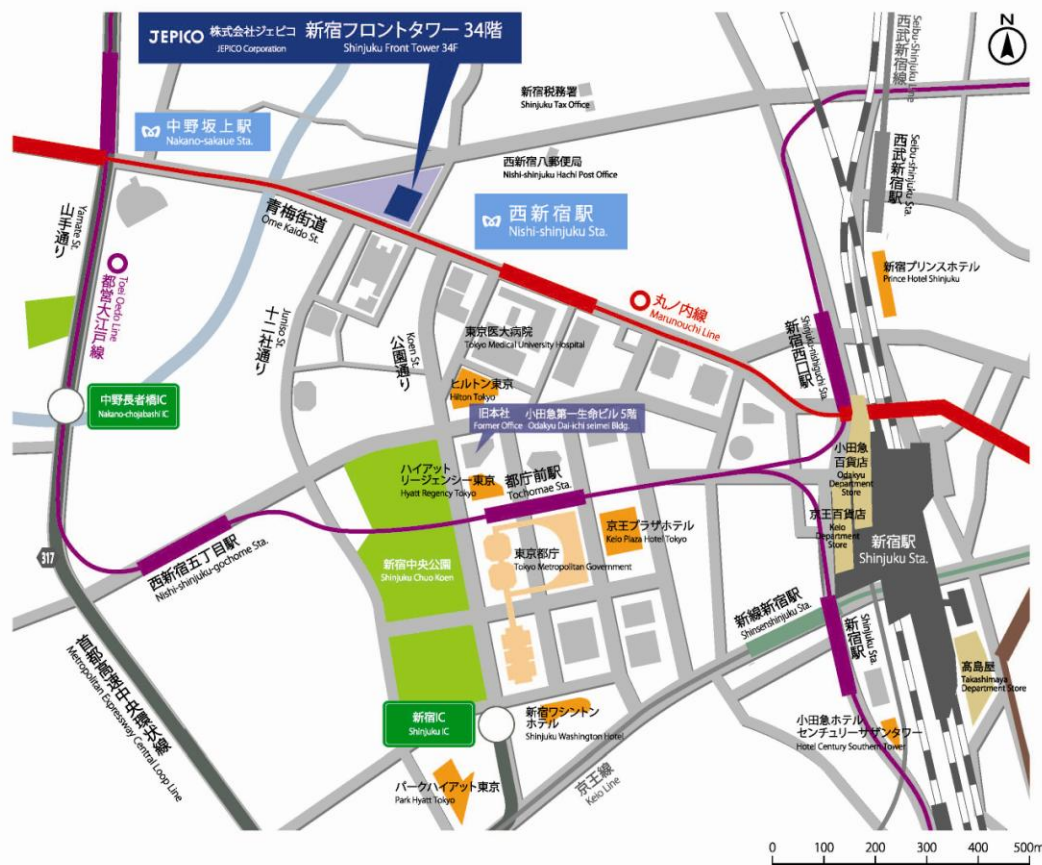

業務開始予定日 : 2011年9月26日

御利用交通機関

- ・地下鉄丸ノ内線西新宿駅より徒歩3分
- ・地下鉄大江戸線都庁前駅より徒歩7分
- ・地下鉄丸ノ内線・大江戸線中野坂上駅より徒歩5分